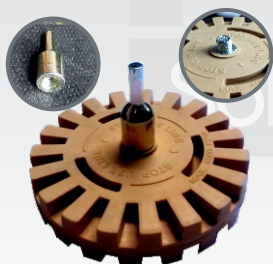

## KIT RESTAURA TUDO

FITA DUPLA FACE  
9,5mm x 3m / 9,5mm x 10m  
9,5mm x 20m

## ADAPTADORES PNEUMATICOS/ ENGATE RÁPIDO

Pino (macho e fêmea) 1/4 /  
Espigão (macho e fêmea) 1/4 /  
Engate rápido 1/4

## DISCO ALETADO

MASSA POLIÉSTER  
COM CATALISADOR